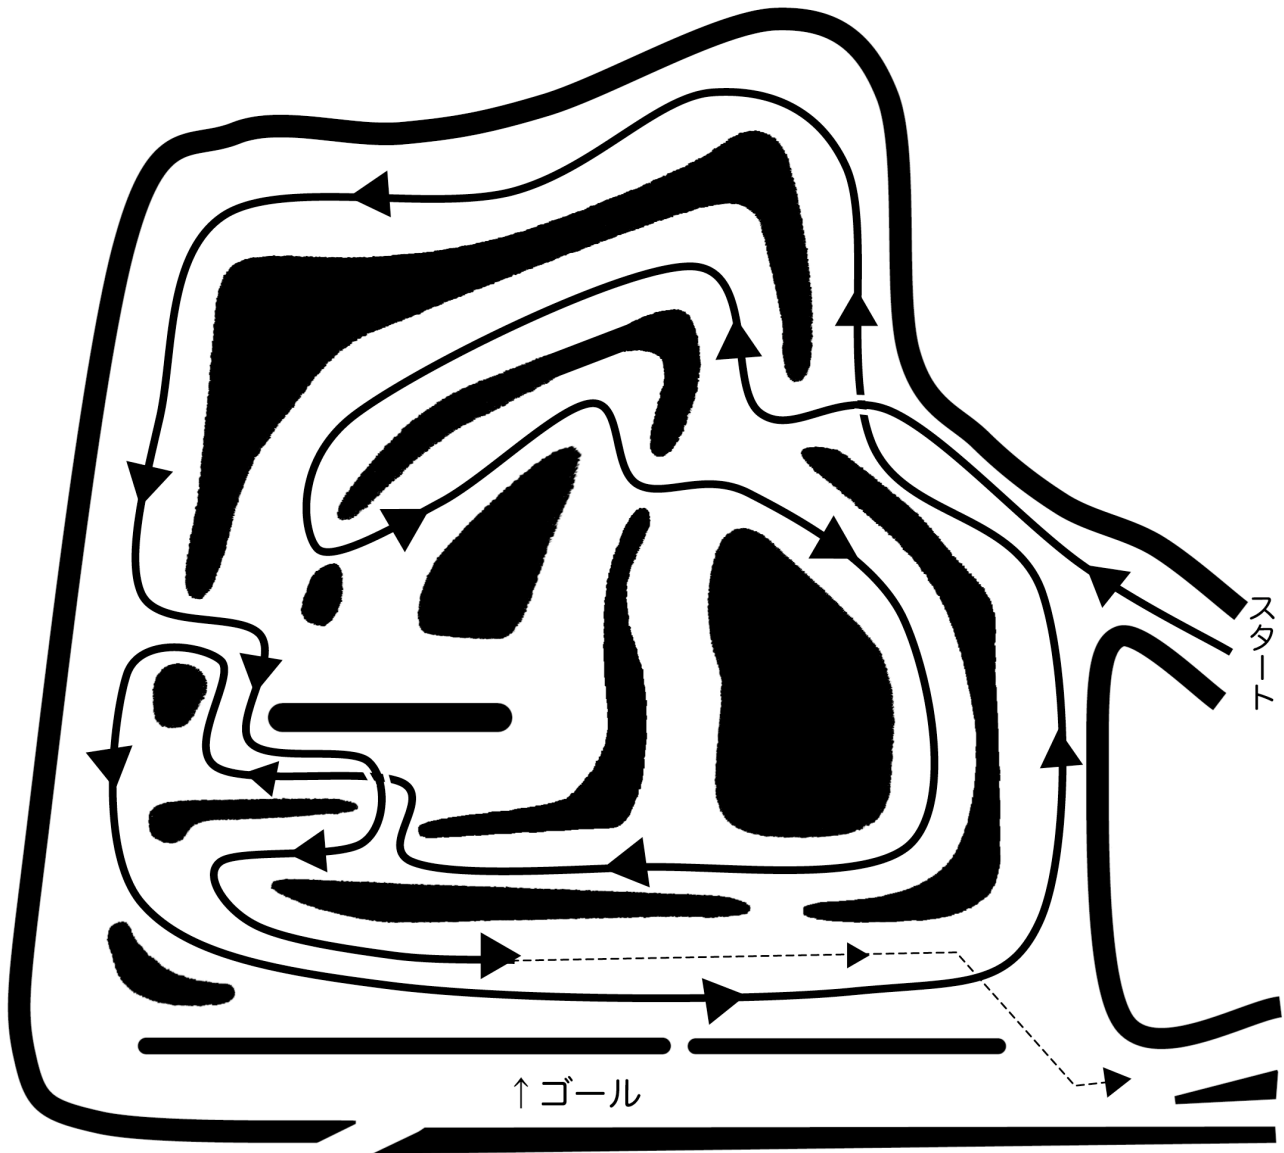

2012JMRC北東北ダートトライアル
サーキットパークシリーズ第1戦
2012 春のダートトライアル IN 切谷内

2012.5.27 : サーキットパーク切谷内