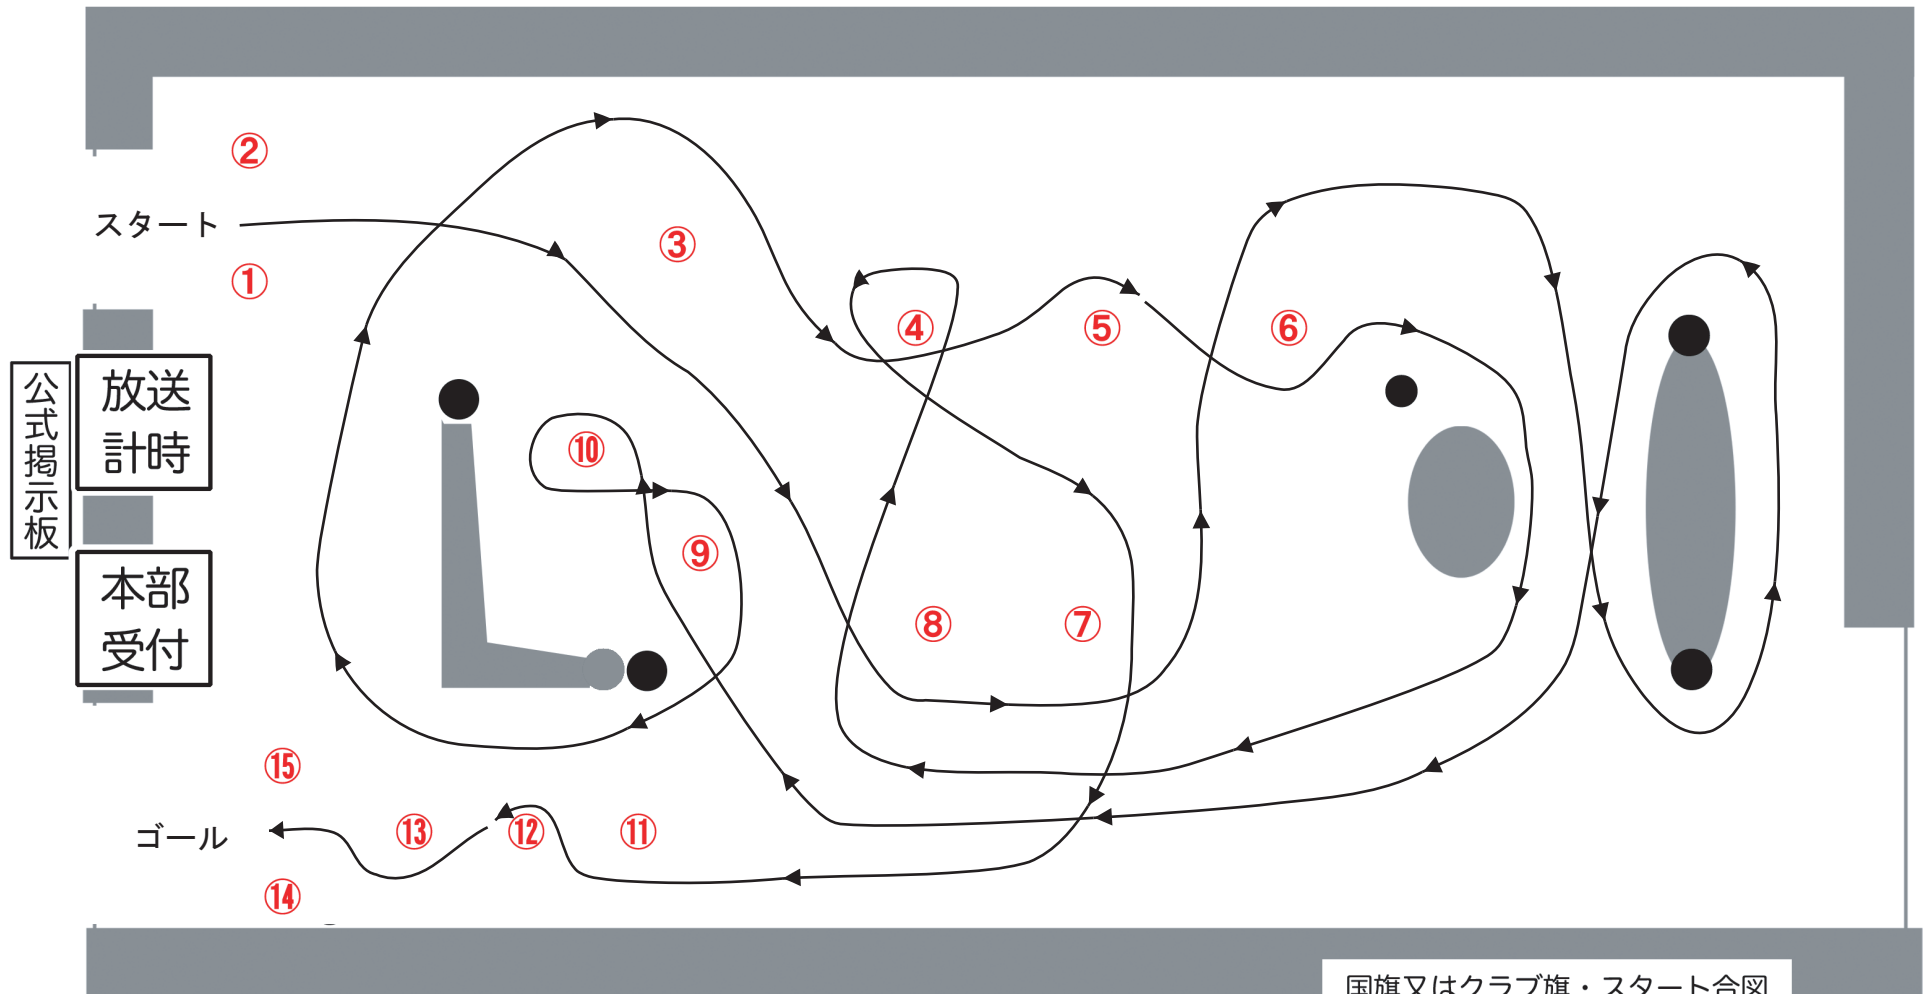

2012 切谷内ジムカーナ走行会 第2戦

開催日：2012.8.19
場 所：サーキットパーク切谷内
主 催：MSCはちのへ

あつまろー東北 in トライアル

国旗又はクラブ旗・スタート合図
チェッカー旗・・・ゴール合図
黄旗・・・パイロン接触、脱輪
黒旗・・・・・・・・ミスコース
緑旗・・・・・・・・コースクリア
赤旗・・・・・・・・危険あり直ちに停止

①～⑮：ペナルティ対象パイロン

●：タイヤ（接触によるペナルティは無し）

宛先：競技参加者

発行：MSCはちのへ