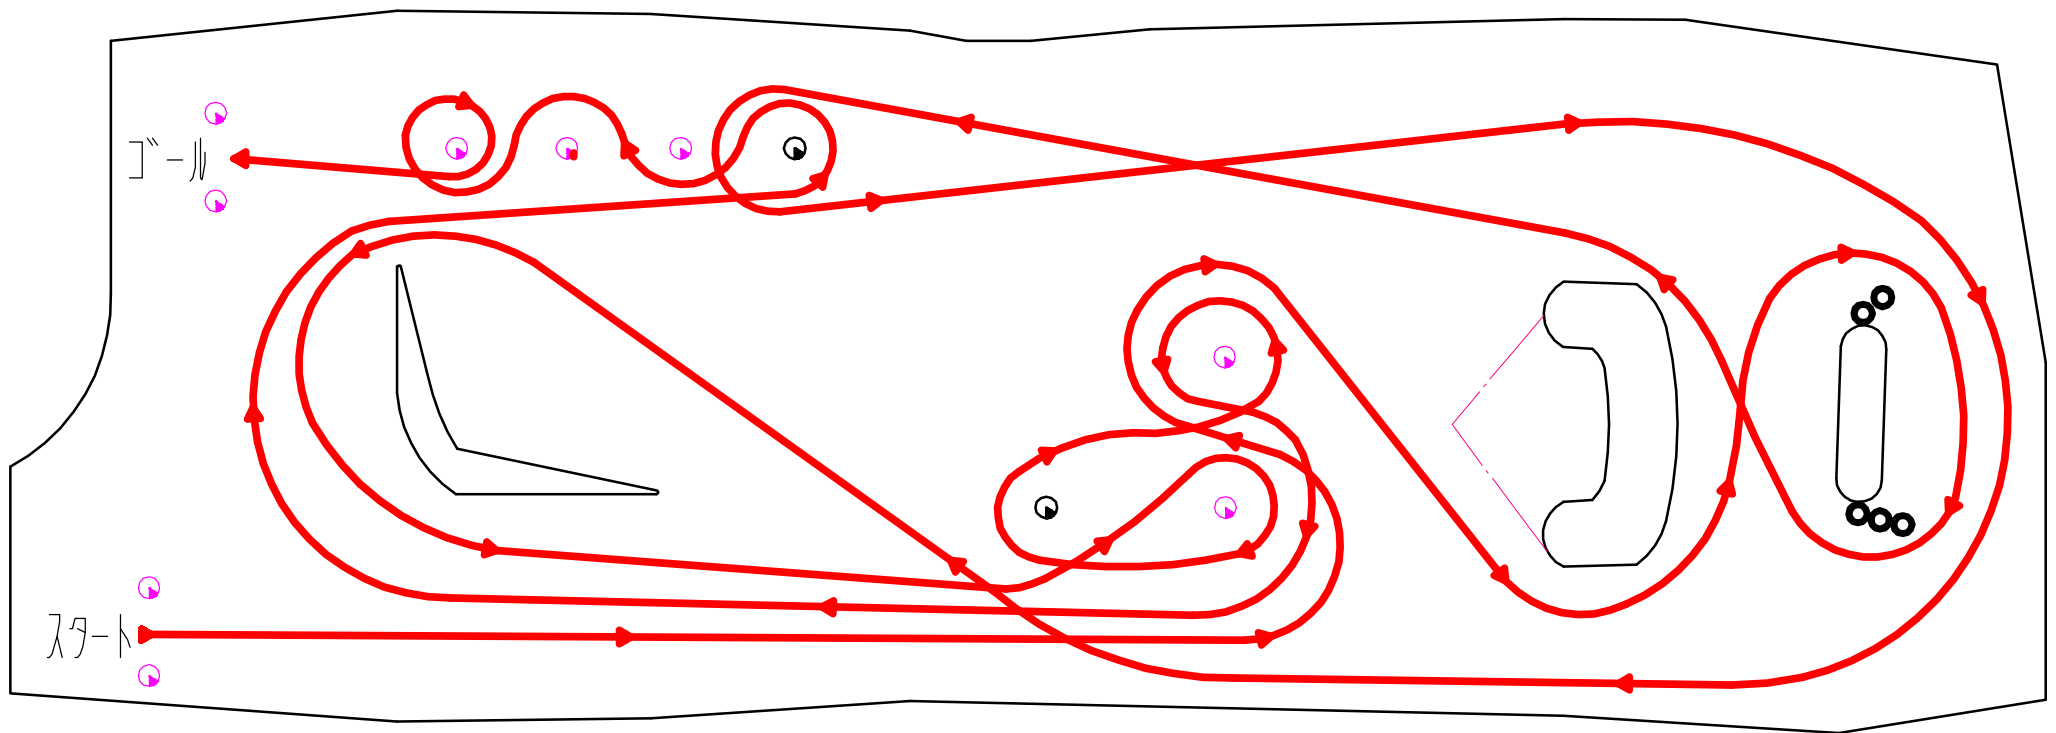

およそのタイムスケジュール

8:30 車両検査 9:15まで

8:40 慣熟歩行 9:20まで

9:30 開会式 9:40まで

10:00 1ヒート開始 終了後30分間コースオープン

コースオープンから45分後2ヒート開始

競技終了30分後 閉会ミーティング

※第3戦は10月23日開催 お問い合わせ先 MSCはちのへ