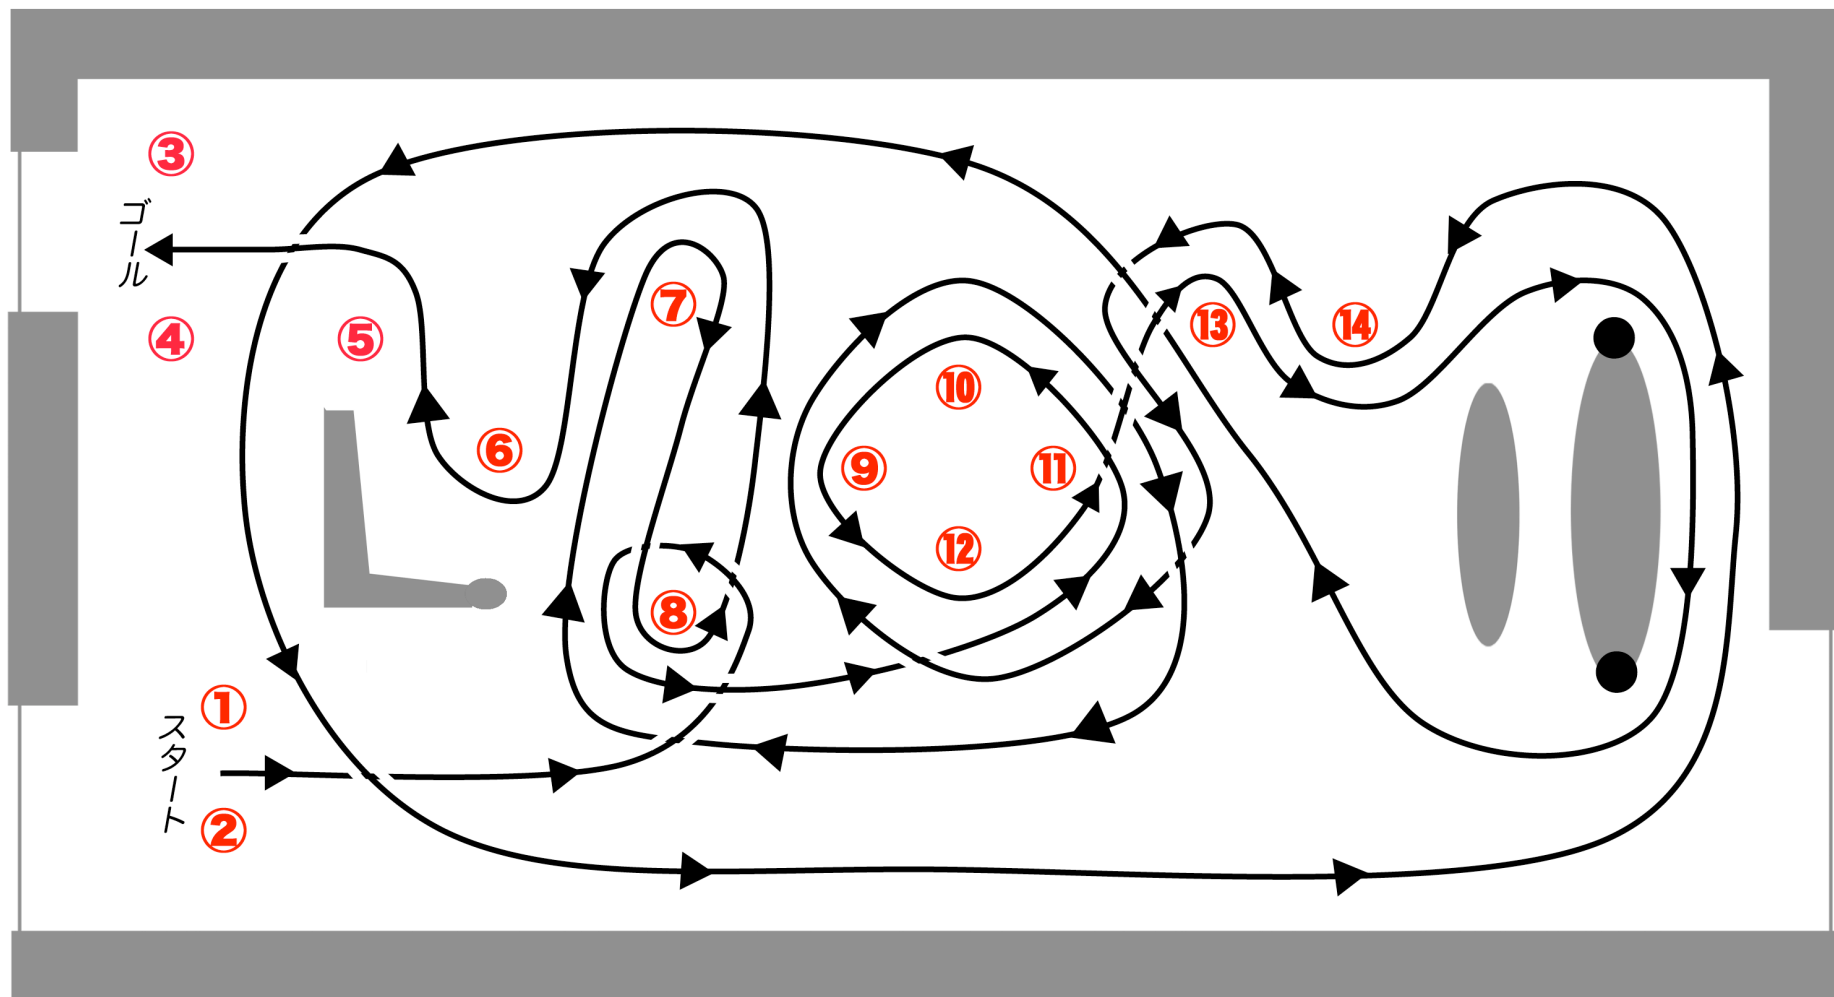

2011 切谷内ジムカーナ走行会 第1戦

ガンバロー東北 in トライアル

①～⑭：ペナルティ対象パイロン

●：タイヤ