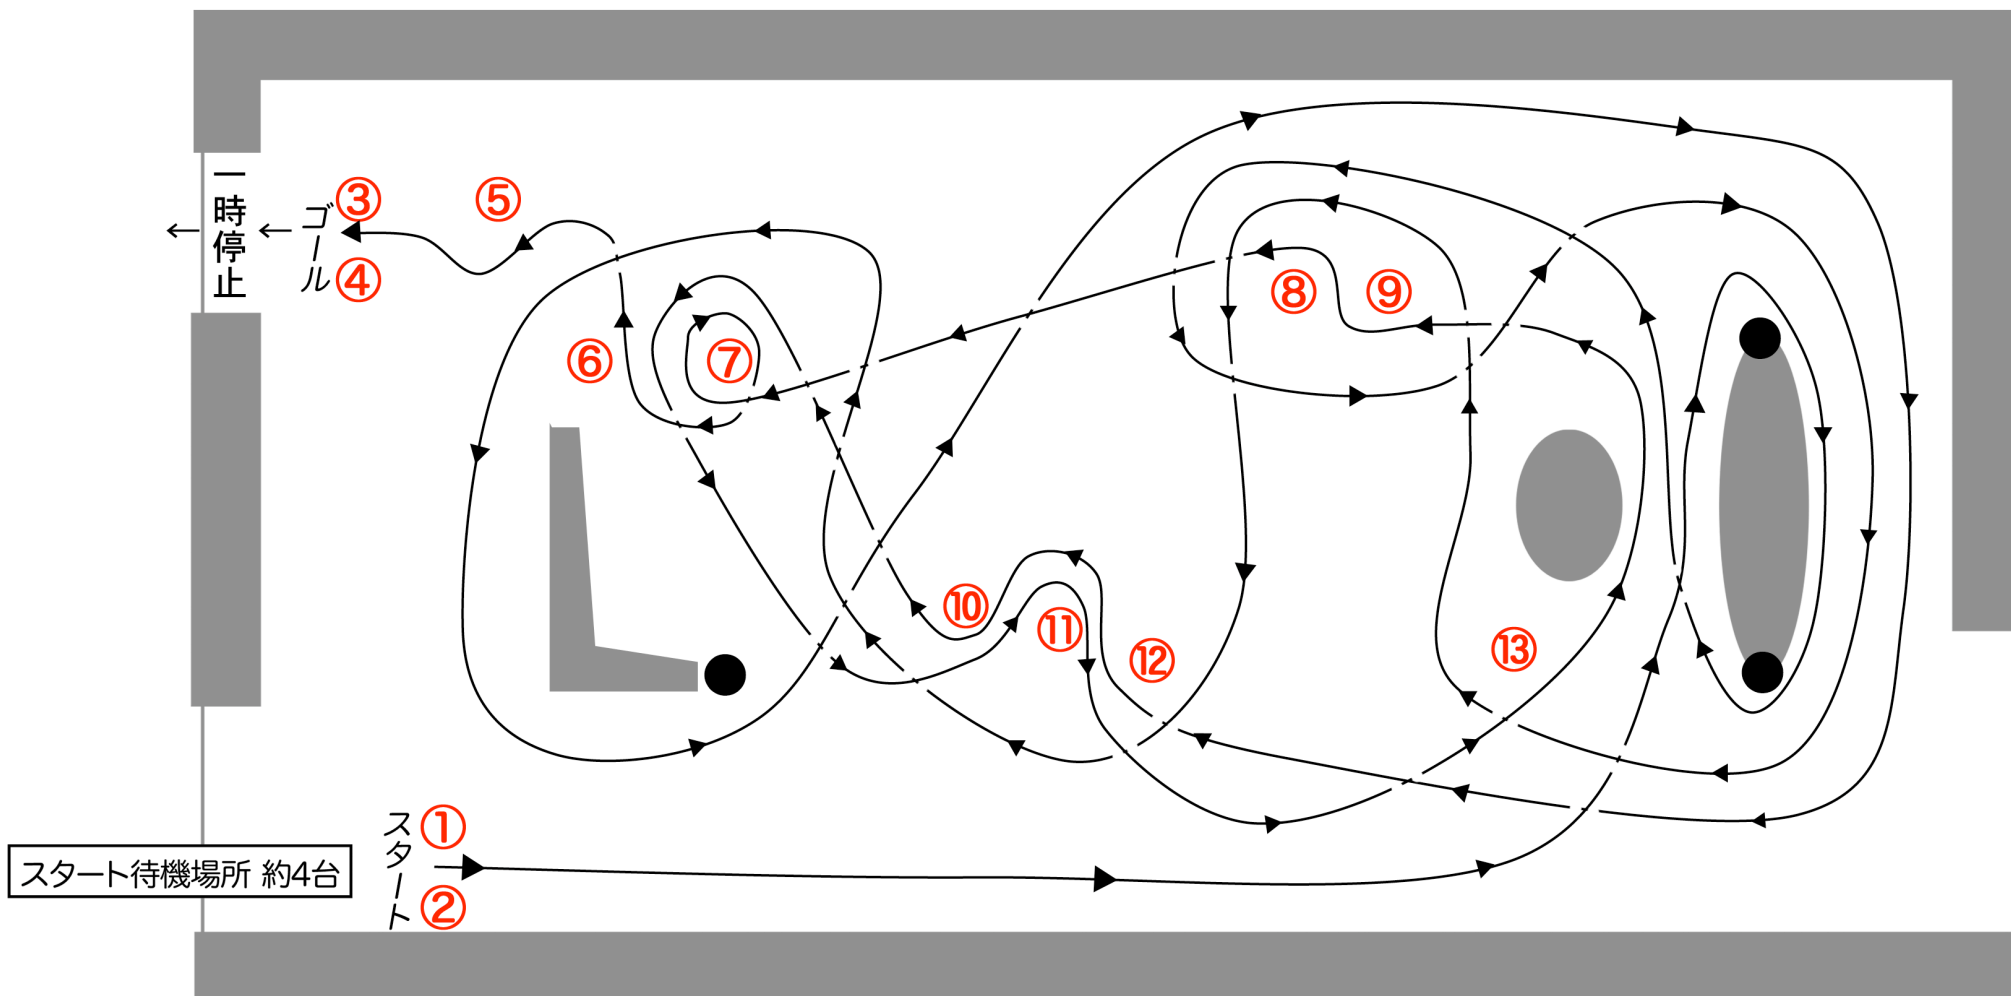

2009切谷内ジムカーナ走行会 第2戦 コース図

開催日：2009.8.23
場所：サーキットパーク切谷内
主催：MSCはちのへ

①～⑬：ペナルティ対象パイロン

●：タイヤ

宛先：競技参加者

発行：MSCはちのへ